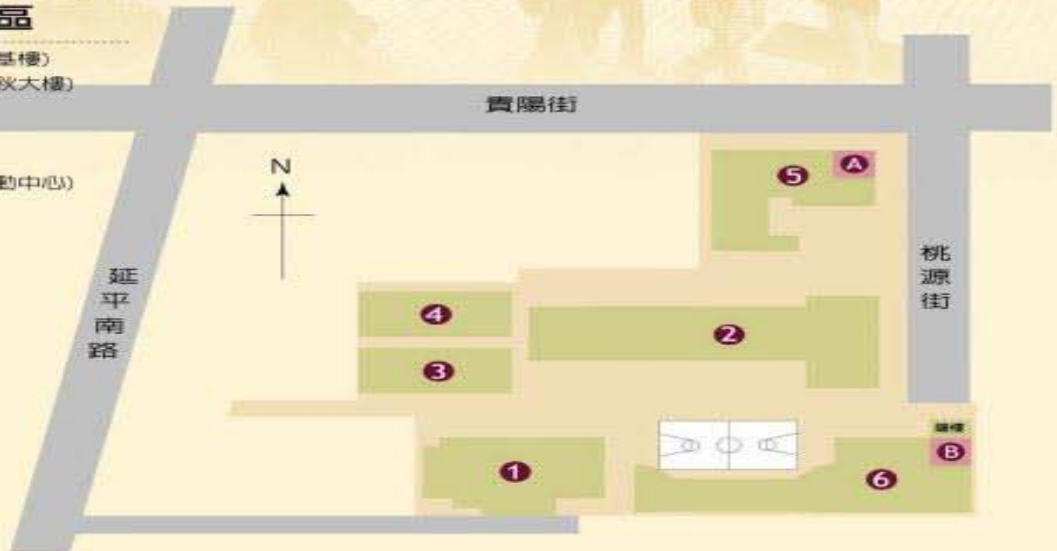

城中校區

- ① 第一大樓 (宗基樓)
- ② 第二大樓 (鑄秋大樓)
- ③ 第三大樓
- ④ 第四大樓
- ⑤ 第五大樓
- ⑥ 第六大樓 (活動中心)
- A 推廣部
- B 游藝廣場

雙溪校區

- | | | | |
|------------|------------|--------------|---------|
| A 龐惠堂 | I 光道廳 | ① 安素堂 | ⑩ 田徑場 |
| B 綜合大樓 | R 第一教學研究大樓 | ② 錢穆故居 | ⑪ 校門 |
| C 愛徒樓 | L 心理系 | ③ 榕華樓 (女一舍) | ⑫ 第一警衛亭 |
| D 第二教學研究大樓 | M 超庸館 | ④ 柚芳樓 (女二舍) | ⑬ 第二警衛亭 |
| F 文化大樓 | N 中正圖書館 | ⑤ 楓雅樓 (女三舍) | ⑭ 第三警衛亭 |
| G 戴孫堂 | P 雷德樓 | ⑥ 松勁樓 (男生宿舍) | ⑮ 環山步道 |
| H 哲生樓 | Q 教師研究二樓 | ⑦ 教師宿舍區 | ⑯ 校徽園 |
| | | ⑧ 職工宿舍區 | |
| | | ⑨ 地下停車場 | |